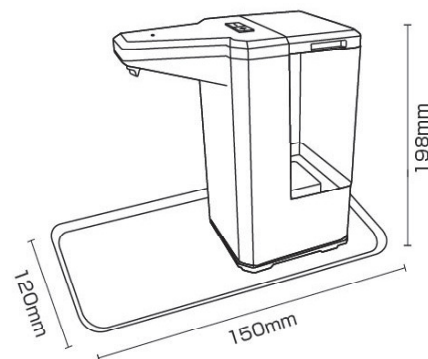

## 卓上型センサー式ディスペンサー

Desktop sensor type dispenser

ADT-500S

- 手をかざすと赤外線自動センサーが反応し、自動的に適量なアルコール液を吐出します。
- 容器に直接触る必要がないため、衛生的で感染リスクがありません。

## 商品情報

- 商品名：卓上型センサー式ディスペンサー ADT-500S
  - 外形寸法：約80 (W) ×150 (D) ×196 (H) mm
  - 本体材質：ABS 他
  - 重量：約0.48kg (電池、薬液は除く)
  - 液体容量：約500ml
  - 電源：単3アルカリ乾電池×4本 ※別売りとなります。
  - 吐出回数：約3,000回 ※乾電池フル装填時
  - 吐出/噴射量：約1.2ml/回または約2.4ml/回 (切替可能)
  - 使用環境：屋内使用のみ ※但し結露なきこと
- JAN : 4930444002642  
● ITF : 14930444002649